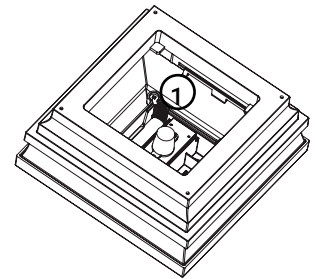

ALUMINUM RAIL SOLAR LIGHT CAP
CAPUCHON AVEC LUMINAIRE SOLAIRE POUR RAMPE EN ALUMINIUM
CUBIERTA CON LUZ SOLAR PARA BARANDAL DE ALUMINIO

Installation Instructions / Instructions d'installation / Instrucciones de Instalación

1. **SECURING THE POST CAP:**
Apply clear exterior silicone caulking (not supplied) sparingly on the top four corners of the post. Then place Post Cap Light onto the post.

IMPORTANT: LIRE LES DIRECTIVES AVANT L'ASSEMBLAGE. Pour enlever l'isolateur de pile, tirer la languette vers l'ouverture, puis jeter la languette (1). Lorsqu'on doit remplacer la pile, utiliser une pile 14500, 3,2v, 600 mAh, LiFePO4 (lithium de phosphate).